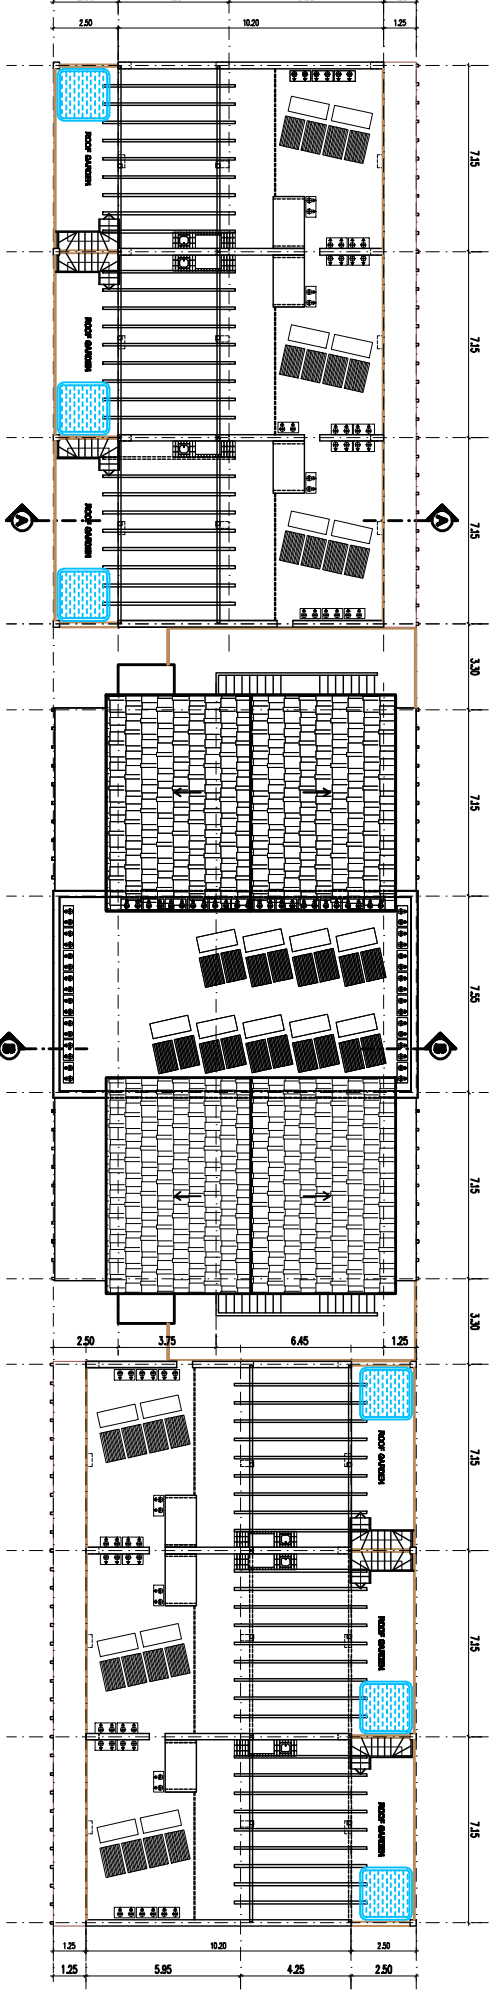

SECOND FLOOR PLAN

ROOF PLAN

		Projekat: ENAPROJEKCIJA Adresa: ENAPROJEKCIJA Kontakt: ENAPROJEKCIJA
Datum: 14.09 Broj: 147	Izradio: ENAPROJEKCIJA Proverio: ENAPROJEKCIJA	Stranica: 2